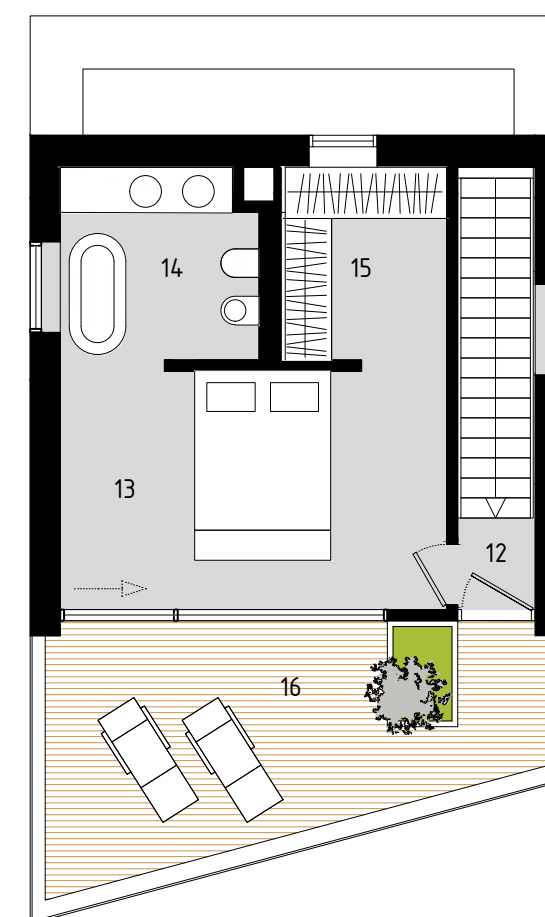

POEZIE BYTU 6EFG
THE POETRY OF THE FLAT 6EFG

5+kk
173 m²

39 m²
Terasy
Terrace

4 2
ložnice koupelny
bedrooms bathrooms

ERBENOVA REZIDENCE

6EFG 3np

12	Chodba Corridor	5.9 m ²
13	Ložnice Master bedroom	16.1 m ²
14	Koupelna Master bathroom	6.6 m ²
15	Šatna Dressing room	5.6 m ²
16	Terasa Terrace	20.0 m ²

6EFG 2np

07	Obývací pokoj s kuchyní Living room with kitchen	54.3 m ²
08	Koupelna Bathroom	2.1 m ²
09	WC Toilet	1.8 m ²
10	Komora Utility room	2.4 m ²
11	Terasa Terrace	18.7 m ²

6EFG 1np

01	Vstupní hala Entry	6.6 m ²
02	Chodba / Šatna Corridor / Dressing room	16.6 m ²
03	Koupelna Bathroom	7.3 m ²
04	Ložnice Bedroom	12.1 m ²
05	Ložnice Bedroom	18.2 m ²
06	Ložnice Bedroom	10.9 m ²

Jižní pohled South view

Rezidence Erbenova a.s., Na Valentince 3336/4, 150 00 Praha 5

Rezidence Erbenova a.s. si vyhrazuje právo na změny. Veškeré materiály a informace jsou pouze orientační. Plochy jednotek jsou včetně ploch příček, šachet a sloupů dle vládního nařízení 366/2013 Sb. Rezidence Erbenova a.s. reserves the right to make changes. All materials and information are for rough reference only. The stated areas of units include the areas of partition walls, shafts and columns in accordance according to the Governmental Regulation No. 366/2013 Coll.