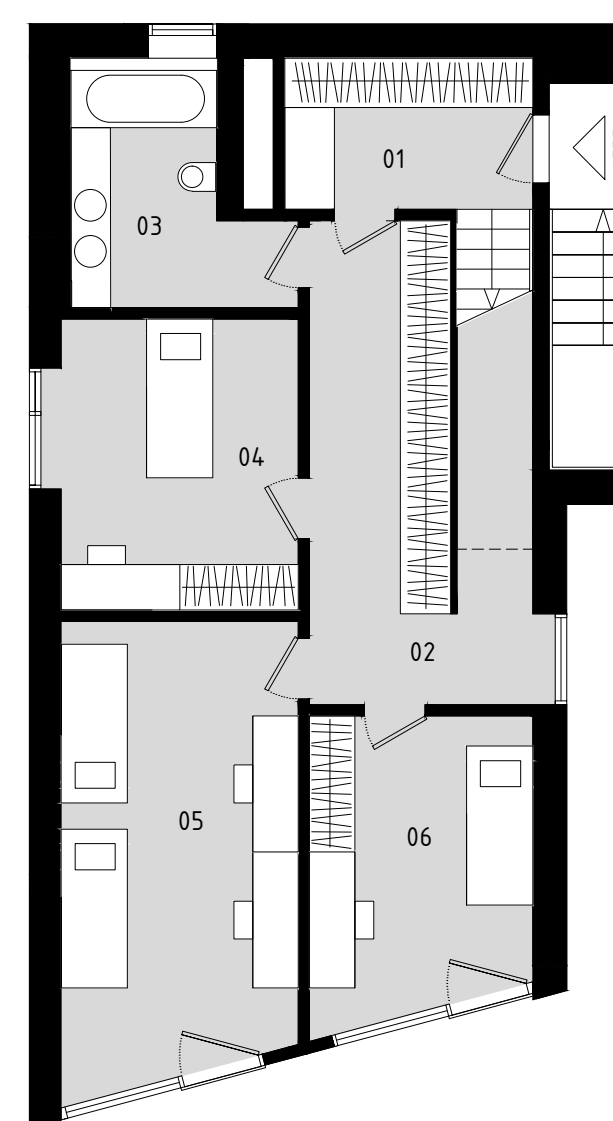

POEZIE BYTU 6EFG
THE POETRY OF THE FLAT 6EFG

5+kk
173 m²

39 m²
Terasy
Terrace

4 2
ložnice koupelny
bedrooms bathrooms

ERBENOVA REZIDENCE

6EFG 3np

12	Chodba Corridor	5.9 m ²
13	Ložnice Master bedroom	16.1 m ²
14	Koupelna Master bathroom	6.6 m ²
15	Šatna Dressing room	5.6 m ²
16	Terasa Terrace	20.0 m ²

6EFG 2np

07	Obývací pokoj s kuchyní Living room with kitchen	54.3 m ²
08	Koupelna Bathroom	2.1 m ²
09	WC Toilet	1.8 m ²
10	Komora Utility room	2.4 m ²
11	Terasa Terrace	18.7 m ²

6EFG 1np

01	Vstupní hala Entry	6.6 m ²
02	Chodba / Šatna Corridor / Dressing room	16.6 m ²
03	Koupelna Bathroom	7.3 m ²
04	Ložnice Bedroom	12.1 m ²
05	Ložnice Bedroom	18.2 m ²
06	Ložnice Bedroom	10.9 m ²

Jižní pohled South view

Rezidence Erbenova a.s., Na Valentince 3336/4, 150 00 Praha 5

Rezidence Erbenova a.s. si vyhrazuje právo na změny. Veškeré materiály a informace jsou pouze orientační. Plochy jednotek jsou včetně ploch příček, šachet a sloupů dle vládního nařízení 366/2013 Sb. Rezidence Erbenova a.s. reserves the right to make changes. All materials and information are for rough reference only. The stated areas of units include the areas of partition walls, shafts and columns in accordance according to the Governmental Regulation No. 366/2013 Coll.