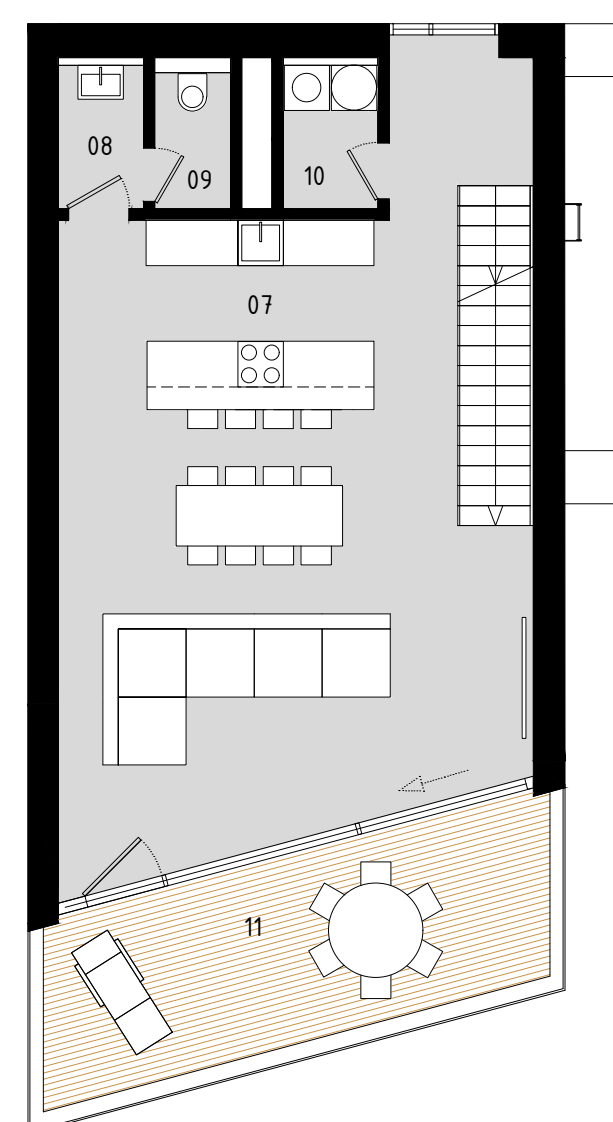

POEZIE BYTU 6EFG
THE POETRY OF THE FLAT 6EFG

5+kk
173 m²

39 m²
Terasy
Terrace

4 2
ložnice koupelny
bedrooms bathrooms

ERBENOVA REZIDENCE

6EFG 3np

12	Chodba Corridor	5.9 m ²
13	Ložnice Master bedroom	16.1 m ²
14	Koupelna Master bathroom	6.6 m ²
15	Šatna Dressing room	5.6 m ²
16	Terasa Terrace	20.0 m ²

6EFG 2np

07	Obývací pokoj s kuchyní Living room with kitchen	54.3 m ²
08	Koupelna Bathroom	2.1 m ²
09	WC Toilet	1.8 m ²
10	Komora Utility room	2.4 m ²
11	Terasa Terrace	18.7 m ²

6EFG 1np

01	Vstupní hala Entry	6.6 m ²
02	Chodba / Šatna Corridor / Dressing room	16.6 m ²
03	Koupelna Bathroom	7.3 m ²
04	Ložnice Bedroom	12.1 m ²
05	Ložnice Bedroom	18.2 m ²
06	Ložnice Bedroom	10.9 m ²

Jižní pohled South view

Rezidence Erbenova a.s., Na Valentince 3336/4, 150 00 Praha 5

Rezidence Erbenova a.s. si vyhrazuje právo na změny. Veškeré materiály a informace jsou pouze orientační. Plochy jednotek jsou včetně ploch příček, šachet a sloupů dle vládního nařízení 366/2013 Sb. Rezidence Erbenova a.s. reserves the right to make changes. All materials and information are for rough reference only. The stated areas of units include the areas of partition walls, shafts and columns in accordance according to the Governmental Regulation No. 366/2013 Coll.