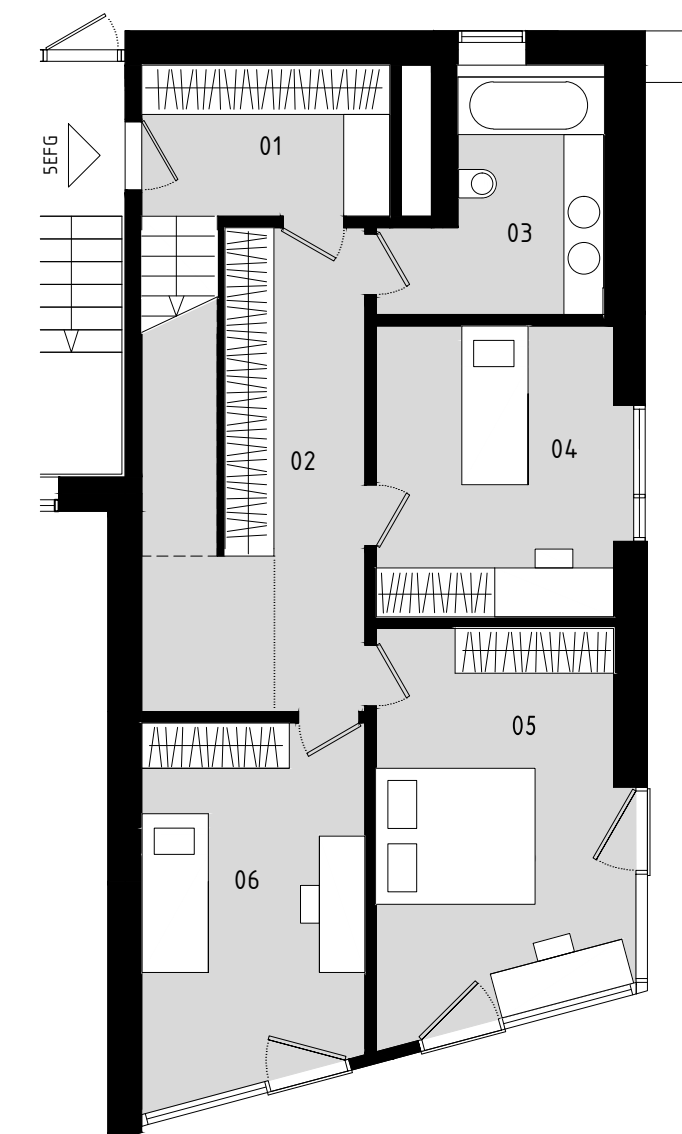

POEZIE BYTU 5EFG  
THE POETRY OF THE FLAT 5EFG

5+kk  
184 m<sup>2</sup>

39 m<sup>2</sup>  
Terasy  
Terrace

4                      2  
ložnice              koupelny  
bedrooms              bathrooms

ERBENOVA REZIDENCE

## 5EFG 3np

12	<b>Chodba</b> Corridor	5.8 m <sup>2</sup>
13	<b>Ložnice</b> Master bedroom	17.5 m <sup>2</sup>
14	<b>Koupelna</b> Master bathroom	8.9 m <sup>2</sup>
15	<b>Šatna</b> Dressing room	8.0 m <sup>2</sup>
16	<b>Terasa</b> Terrace	19.9 m <sup>2</sup>

## 5EFG 2np

07	<b>Obývací pokoj s kuchyní</b> Living room with kitchen	54.2 m <sup>2</sup>
08	<b>Komora</b> Utility room	2.4 m <sup>2</sup>
09	<b>WC</b> Toilet	1.8 m <sup>2</sup>
10	<b>Koupelna</b> Bathroom	2.1 m <sup>2</sup>
11	<b>Terasa</b> Terrace	18.7 m <sup>2</sup>

## 5EFG 1np

01	<b>Vstupní hala</b> Entry	6.6 m <sup>2</sup>
02	<b>Chodba / Šatna</b> Corridor / Dressing room	16.6 m <sup>2</sup>
03	<b>Koupelna</b> Bathroom	7.4 m <sup>2</sup>
04	<b>Ložnice</b> Bedroom	12.1 m <sup>2</sup>
05	<b>Ložnice</b> Bedroom	15.7 m <sup>2</sup>
06	<b>Ložnice</b> Bedroom	13.5 m <sup>2</sup>