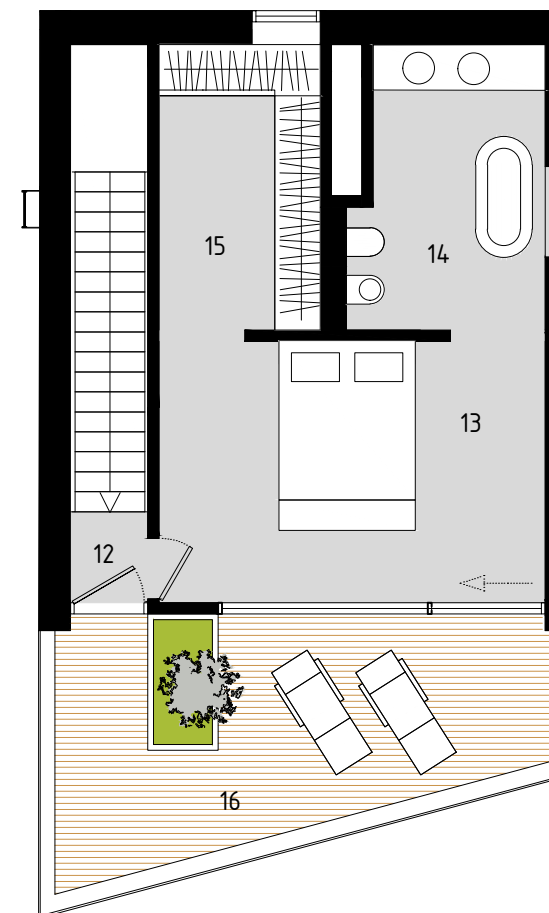

POEZIE BYTU 5EFG  
THE POETRY OF THE FLAT 5EFG

5+kk  
184 m<sup>2</sup>

39 m<sup>2</sup>  
Terasy  
Terrace

4                      2  
ložnice              koupelny  
bedrooms              bathrooms

ERBENOVA REZIDENCE

## 5EFG 3np

12	<b>Chodba</b> Corridor	5.8 m <sup>2</sup>
13	<b>Ložnice</b> Master bedroom	17.5 m <sup>2</sup>
14	<b>Koupelna</b> Master bathroom	8.9 m <sup>2</sup>
15	<b>Šatna</b> Dressing room	8.0 m <sup>2</sup>
16	<b>Terasa</b> Terrace	19.9 m <sup>2</sup>

## 5EFG 2np

07	<b>Obývací pokoj s kuchyní</b> Living room with kitchen	54.2 m <sup>2</sup>
08	<b>Komora</b> Utility room	2.4 m <sup>2</sup>
09	<b>WC</b> Toilet	1.8 m <sup>2</sup>
10	<b>Koupelna</b> Bathroom	2.1 m <sup>2</sup>
11	<b>Terasa</b> Terrace	18.7 m <sup>2</sup>

## 5EFG 1np

01	<b>Vstupní hala</b> Entry	6.6 m <sup>2</sup>
02	<b>Chodba / Šatna</b> Corridor / Dressing room	16.6 m <sup>2</sup>
03	<b>Koupelna</b> Bathroom	7.4 m <sup>2</sup>
04	<b>Ložnice</b> Bedroom	12.1 m <sup>2</sup>
05	<b>Ložnice</b> Bedroom	15.7 m <sup>2</sup>
06	<b>Ložnice</b> Bedroom	13.5 m <sup>2</sup>