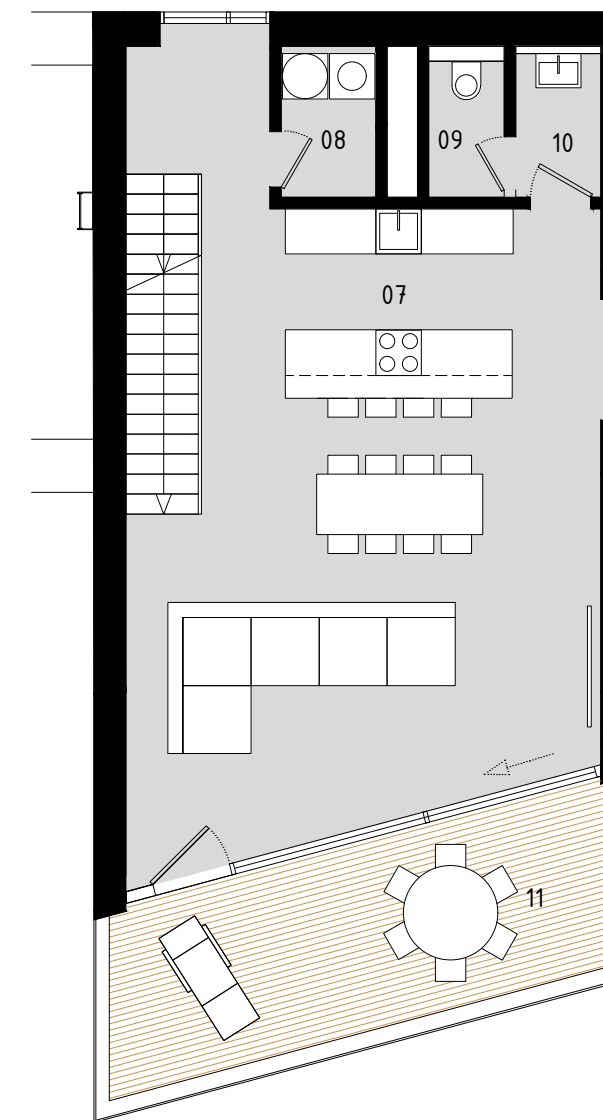

POEZIE BYTU 5EFG  
THE POETRY OF THE FLAT 5EFG

5+kk  
184 m<sup>2</sup>

39 m<sup>2</sup>  
Terasy  
Terrace

4                      2  
ložnice              koupelny  
bedrooms              bathrooms

ERBENOVA REZIDENCE

## 5EFG 3np

12	<b>Chodba</b> Corridor	5.8 m <sup>2</sup>
13	<b>Ložnice</b> Master bedroom	17.5 m <sup>2</sup>
14	<b>Koupelna</b> Master bathroom	8.9 m <sup>2</sup>
15	<b>Šatna</b> Dressing room	8.0 m <sup>2</sup>
16	<b>Terasa</b> Terrace	19.9 m <sup>2</sup>

## 5EFG 2np

07	<b>Obývací pokoj s kuchyní</b> Living room with kitchen	54.2 m <sup>2</sup>
08	<b>Komora</b> Utility room	2.4 m <sup>2</sup>
09	<b>WC</b> Toilet	1.8 m <sup>2</sup>
10	<b>Koupelna</b> Bathroom	2.1 m <sup>2</sup>
11	<b>Terasa</b> Terrace	18.7 m <sup>2</sup>

## 5EFG 1np

01	<b>Vstupní hala</b> Entry	6.6 m <sup>2</sup>
02	<b>Chodba / Šatna</b> Corridor / Dressing room	16.6 m <sup>2</sup>
03	<b>Koupelna</b> Bathroom	7.4 m <sup>2</sup>
04	<b>Ložnice</b> Bedroom	12.1 m <sup>2</sup>
05	<b>Ložnice</b> Bedroom	15.7 m <sup>2</sup>
06	<b>Ložnice</b> Bedroom	13.5 m <sup>2</sup>