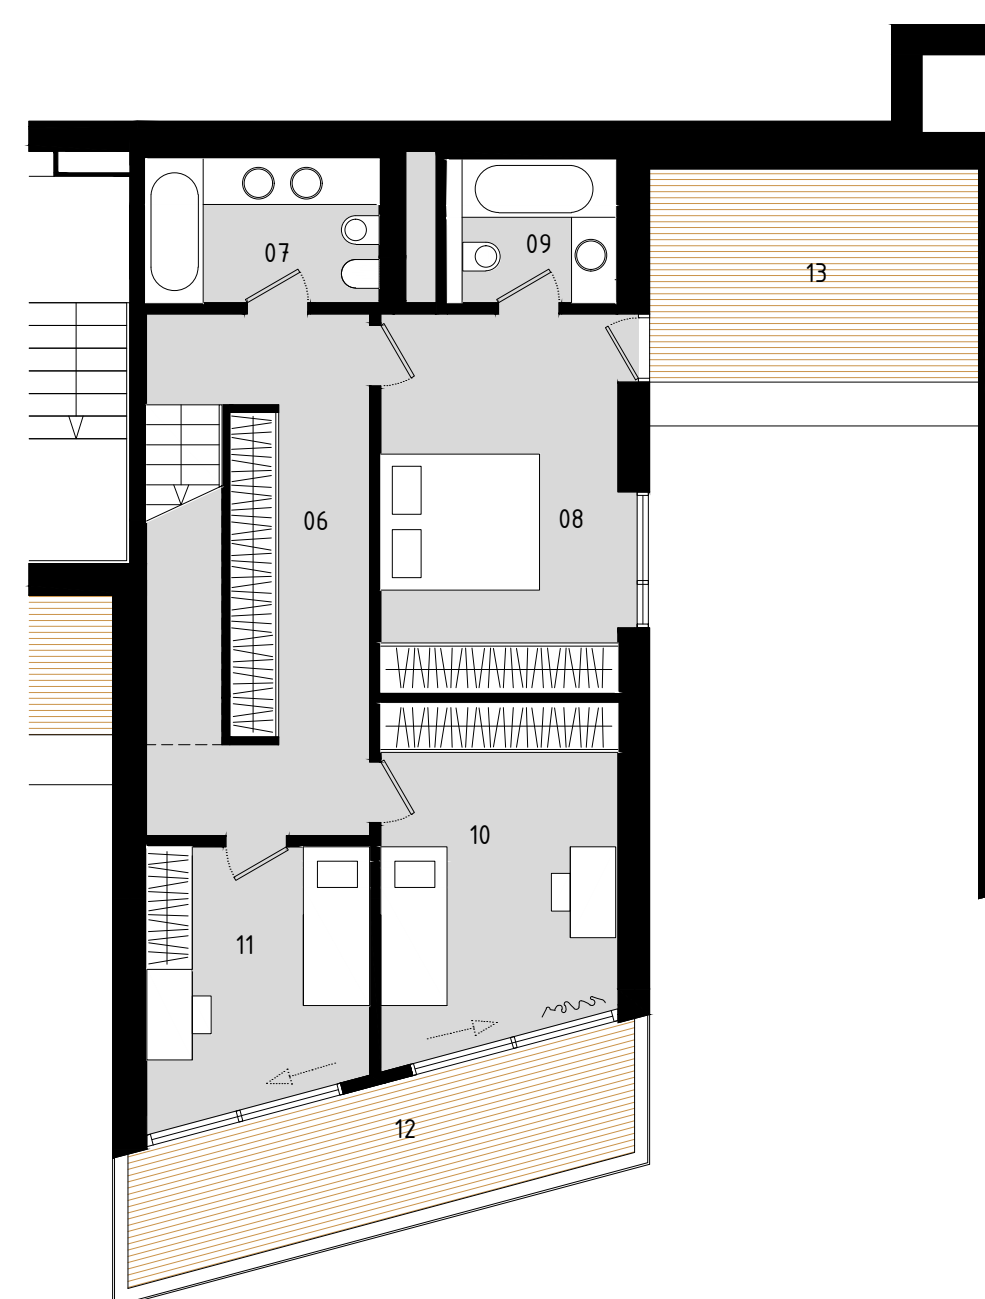

POEZIE BYTU 5CD
THE POETRY OF THE FLAT 5CD

4+kk
133 m²

40 m²
Terasy
Terrace

3
ložnice
bedrooms

2
koupelny
bathrooms

ERBENOVA REZIDENCE

5CD 1pp

01	Vstupní hala Entry	6.6 m ²
02	Obývací pokoj s kuchyní Living room with kitchen	48.5 m ²
03	Komora Utility room	2.0 m ²
04	WC Toilet	1.7 m ²
05	Terasa Terrace	13.8 m ²

5CD 2pp

06	Chodba/Šatna Corridor/Dressing room	18.7 m ²
07	Koupelna Master bathroom	5.9 m ²
08	Ložnice Master bedroom	15.7 m ²
09	Koupelna Master bathroom	3.9 m ²
10	Ložnice Bedroom	13.2 m ²
11	Ložnice Bedroom	9.3 m ²
12	Terasa Terrace	13.8 m ²
13	Terasa Terrace	12.3 m ²

Jižní pohled
South view

Rezidence Erbenova a.s., Na Valentince 3336/4, 150 00 Praha 5

Rezidence Erbenova a.s. si vyhrazuje právo na změny. Veškeré materiály a informace jsou pouze orientační. Plochy jednotek jsou včetně ploch příček, šachet a sloupů dle vládního nařízení 366/2013 Sb. Rezidence Erbenova a.s. reserves the right to make changes. All materials and information are for rough reference only. The stated areas of units include the areas of partition walls, shafts and columns in accordance according to the Governmental Regulation No. 366/2013 Coll.