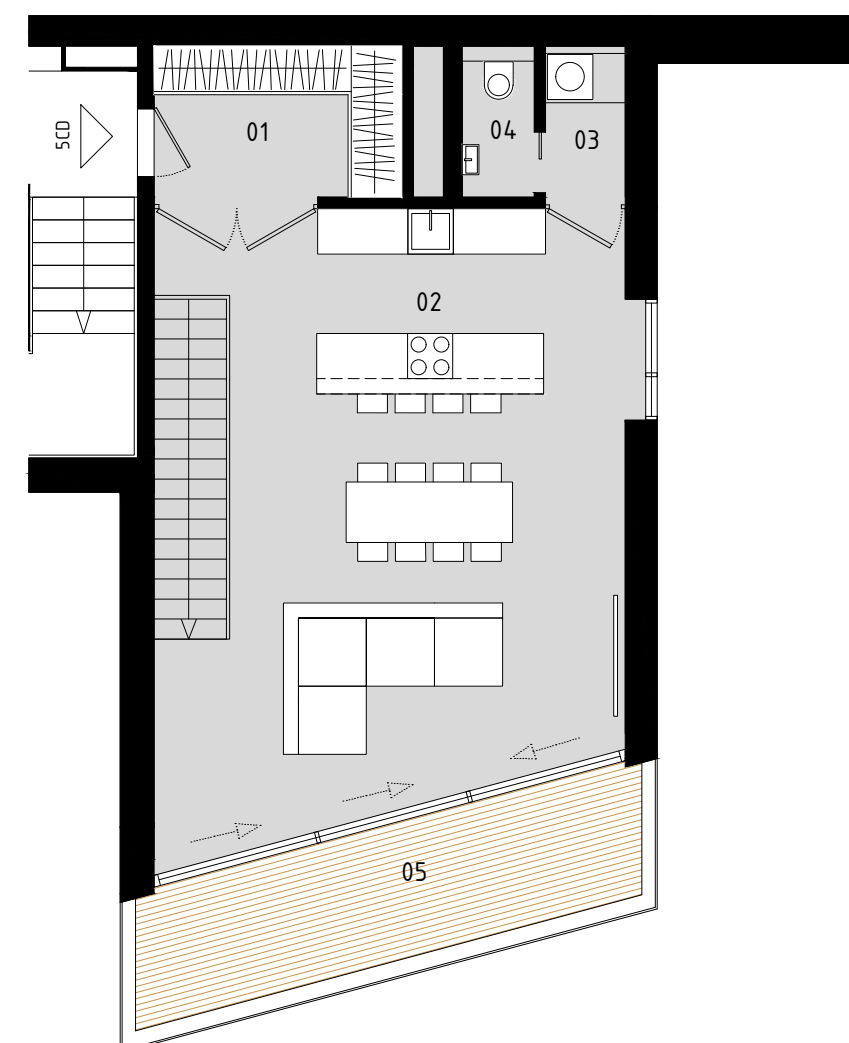

POEZIE BYTU 5CD
THE POETRY OF THE FLAT 5CD

4+kk
133 m²

40 m²
Terasy
Terrace

3
ložnice
bedrooms

2
koupelny
bathrooms

ERBENOVA REZIDENCE

5CD 1pp

01	Vstupní hala Entry	6.6 m ²
02	Obývací pokoj s kuchyní Living room with kitchen	48.5 m ²
03	Komora Utility room	2.0 m ²
04	WC Toilet	1.7 m ²
05	Terasa Terrace	13.8 m ²

5CD 2pp

06	Chodba/Šatna Corridor/Dressing room	18.7 m ²
07	Koupelna Master bathroom	5.9 m ²
08	Ložnice Master bedroom	15.7 m ²
09	Koupelna Master bathroom	3.9 m ²
10	Ložnice Bedroom	13.2 m ²
11	Ložnice Bedroom	9.3 m ²
12	Terasa Terrace	13.8 m ²
13	Terasa Terrace	12.3 m ²

Jižní pohled
South view

Rezidence Erbenova a.s., Na Valentince 3336/4, 150 00 Praha 5

Rezidence Erbenova a.s. si vyhrazuje právo na změny. Veškeré materiály a informace jsou pouze orientační. Plochy jednotek jsou včetně ploch příček, šachet a sloupů dle vládního nařízení 366/2013 Sb. Rezidence Erbenova a.s. reserves the right to make changes. All materials and information are for rough reference only. The stated areas of units include the areas of partition walls, shafts and columns in accordance according to the Governmental Regulation No. 366/2013 Coll.