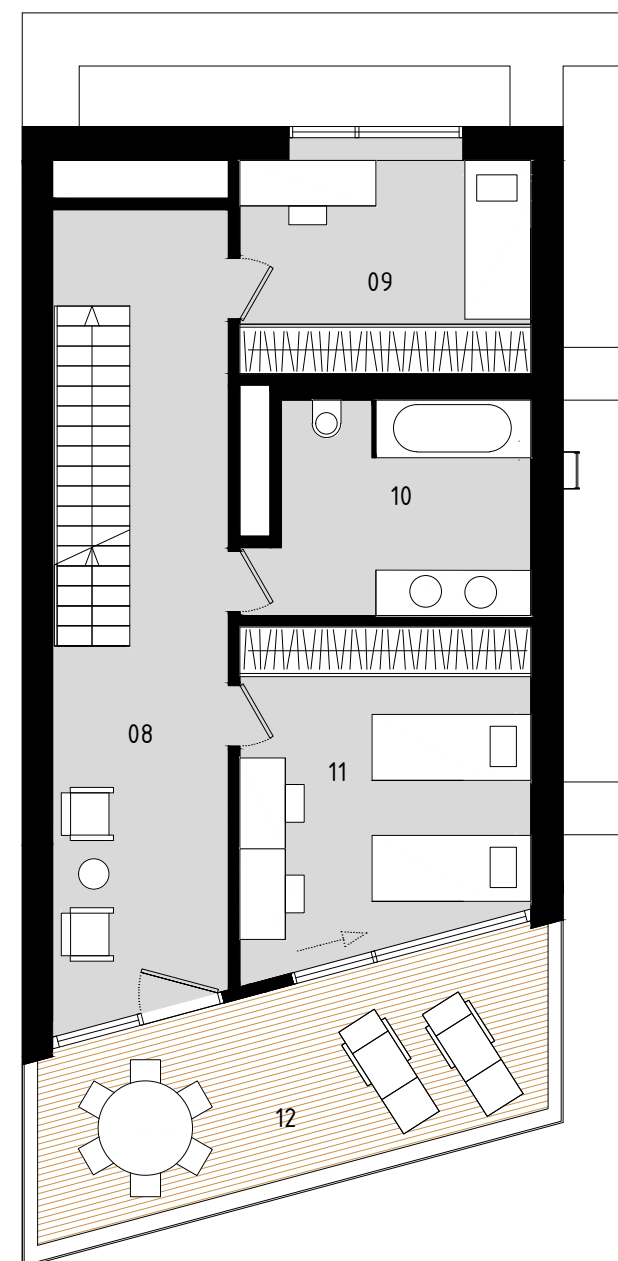

POEZIE BYTU 4EFG  
THE POETRY OF THE FLAT 4EFG

5+kk  
196 m<sup>2</sup>

41 m<sup>2</sup>  
Terasy  
Terrace

4  
ložnice  
bedrooms

3  
koupelny  
bathrooms

ERBENOVA REZIDENCE

## 4EFG 3np

13	<b>Chodba</b> Corridor	14.6 m <sup>2</sup>
14	<b>Šatna</b> Dressing room	7.5 m <sup>2</sup>
15	<b>Koupelna</b> Master bathroom	7.6 m <sup>2</sup>
16	<b>Ložnice</b> Master bedroom	10.5 m <sup>2</sup>
17	<b>Terasa</b> Terrace	22.4 m <sup>2</sup>

## 4EFG 2np

08	<b>Chodba</b> Corridor	23.1 m <sup>2</sup>
09	<b>Ložnice</b> Bedroom	10.9 m <sup>2</sup>
10	<b>Koupelna</b> Bathroom	9.8 m <sup>2</sup>
11	<b>Ložnice</b> Bedroom	15.6 m <sup>2</sup>
12	<b>Terasa</b> Terrace	18.7 m <sup>2</sup>

## 4EFG 1np

01	<b>Vstupní hala</b> Entry	7.2 m <sup>2</sup>
02	<b>Ložnice</b> Bedroom	12.7 m <sup>2</sup>
03	<b>Šatna</b> Dressing room	3.4 m <sup>2</sup>
04	<b>Koupelna</b> Bathroom	5.6 m <sup>2</sup>
05	<b>WC</b> Toilet	1.8 m <sup>2</sup>
06	<b>Obývací pokoj s kuchyní</b> Living room with kitchen	51.1 m <sup>2</sup>
07	<b>Komora</b> Utility room	3.2 m <sup>2</sup>