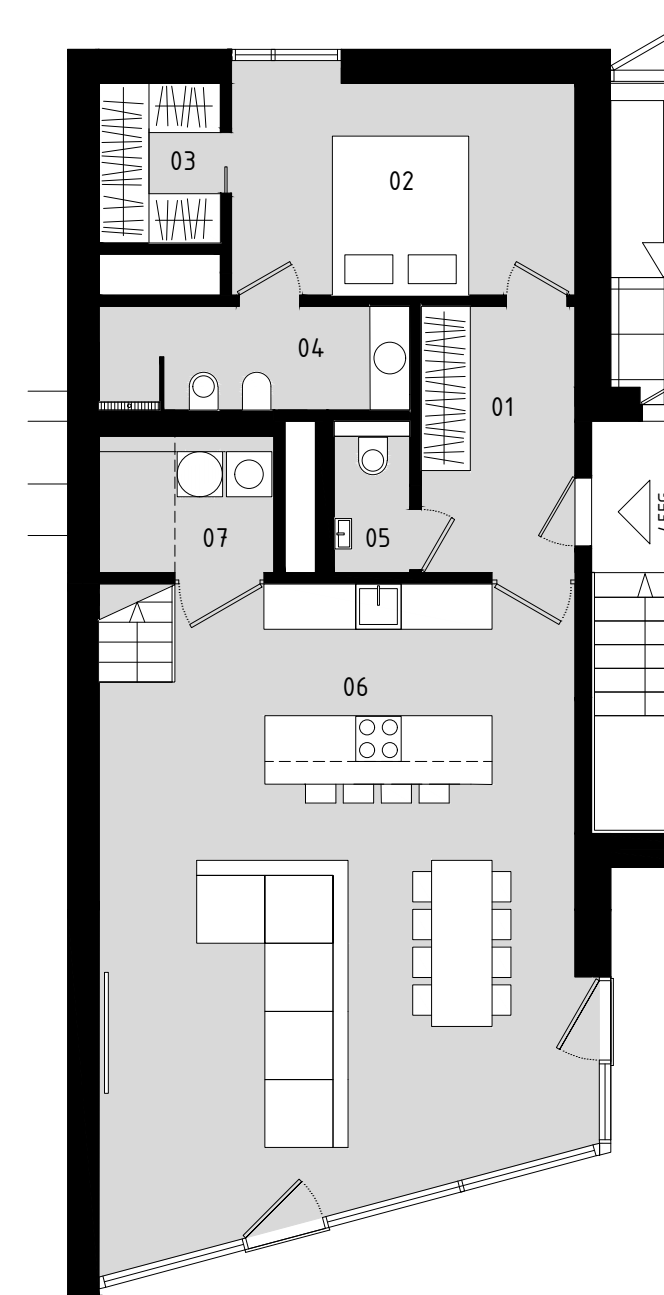

POEZIE BYTU 4EFG  
THE POETRY OF THE FLAT 4EFG

5+kk  
196 m<sup>2</sup>

41 m<sup>2</sup>  
Terasy  
Terrace

4  
ložnice  
bedrooms

3  
koupelny  
bathrooms

ERBENOVA REZIDENCE

## 4EFG 3np

13	<b>Chodba</b> Corridor	14.6 m <sup>2</sup>
14	<b>Šatna</b> Dressing room	7.5 m <sup>2</sup>
15	<b>Koupelna</b> Master bathroom	7.6 m <sup>2</sup>
16	<b>Ložnice</b> Master bedroom	10.5 m <sup>2</sup>
17	<b>Terasa</b> Terrace	22.4 m <sup>2</sup>

## 4EFG 2np

08	<b>Chodba</b> Corridor	23.1 m <sup>2</sup>
09	<b>Ložnice</b> Bedroom	10.9 m <sup>2</sup>
10	<b>Koupelna</b> Bathroom	9.8 m <sup>2</sup>
11	<b>Ložnice</b> Bedroom	15.6 m <sup>2</sup>
12	<b>Terasa</b> Terrace	18.7 m <sup>2</sup>

## 4EFG 1np

01	<b>Vstupní hala</b> Entry	7.2 m <sup>2</sup>
02	<b>Ložnice</b> Bedroom	12.7 m <sup>2</sup>
03	<b>Šatna</b> Dressing room	3.4 m <sup>2</sup>
04	<b>Koupelna</b> Bathroom	5.6 m <sup>2</sup>
05	<b>WC</b> Toilet	1.8 m <sup>2</sup>
06	<b>Obývací pokoj s kuchyní</b> Living room with kitchen	51.1 m <sup>2</sup>
07	<b>Komora</b> Utility room	3.2 m <sup>2</sup>