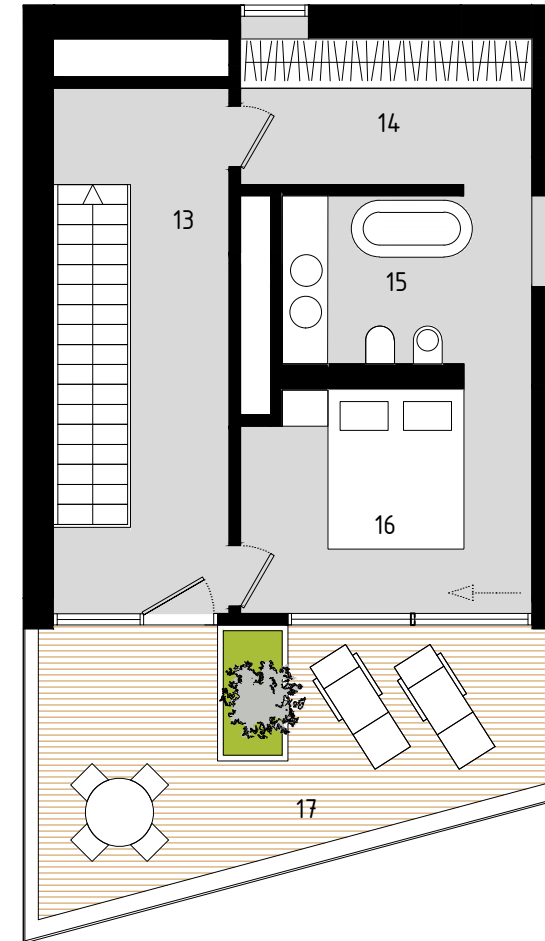

POEZIE BYTU 4EFG  
THE POETRY OF THE FLAT 4EFG

5+kk  
196 m<sup>2</sup>

41 m<sup>2</sup>  
Terasy  
Terrace

4  
ložnice  
bedrooms

3  
koupelny  
bathrooms

ERBENOVA REZIDENCE

## 4EFG 3np

13	<b>Chodba</b> Corridor	14.6 m <sup>2</sup>
14	<b>Šatna</b> Dressing room	7.5 m <sup>2</sup>
15	<b>Koupelna</b> Master bathroom	7.6 m <sup>2</sup>
16	<b>Ložnice</b> Master bedroom	10.5 m <sup>2</sup>
17	<b>Terasa</b> Terrace	22.4 m <sup>2</sup>

## 4EFG 2np

08	<b>Chodba</b> Corridor	23.1 m <sup>2</sup>
09	<b>Ložnice</b> Bedroom	10.9 m <sup>2</sup>
10	<b>Koupelna</b> Bathroom	9.8 m <sup>2</sup>
11	<b>Ložnice</b> Bedroom	15.6 m <sup>2</sup>
12	<b>Terasa</b> Terrace	18.7 m <sup>2</sup>

## 4EFG 1np

01	<b>Vstupní hala</b> Entry	7.2 m <sup>2</sup>
02	<b>Ložnice</b> Bedroom	12.7 m <sup>2</sup>
03	<b>Šatna</b> Dressing room	3.4 m <sup>2</sup>
04	<b>Koupelna</b> Bathroom	5.6 m <sup>2</sup>
05	<b>WC</b> Toilet	1.8 m <sup>2</sup>
06	<b>Obývací pokoj s kuchyní</b> Living room with kitchen	51.1 m <sup>2</sup>
07	<b>Komora</b> Utility room	3.2 m <sup>2</sup>