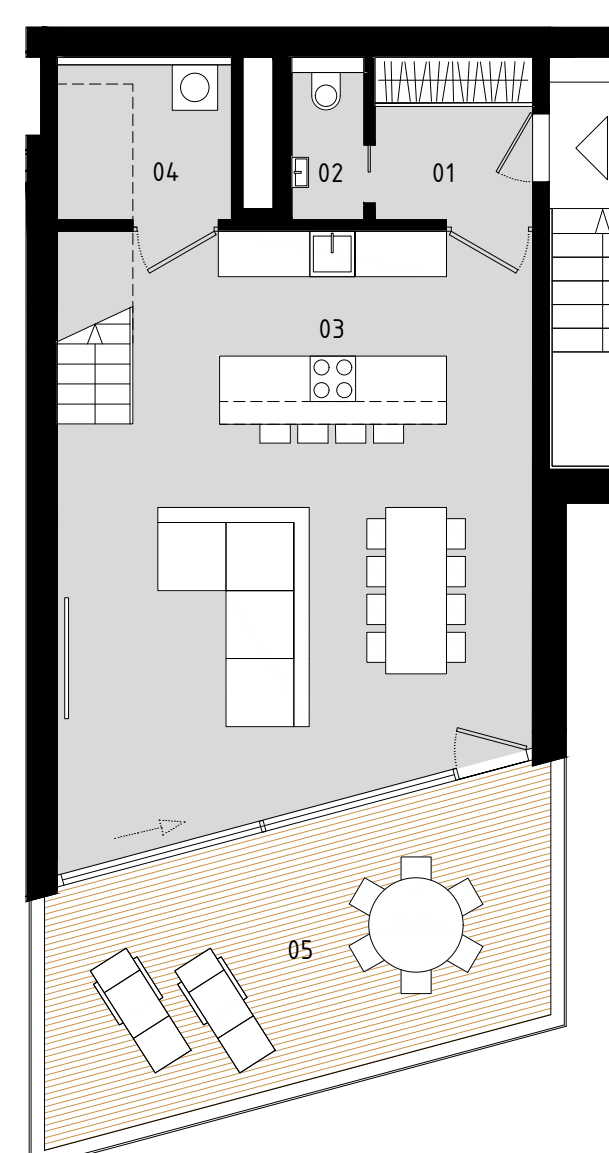

POEZIE BYTU 4CD  
THE POETRY OF THE FLAT 4CD

4+kk  
135 m<sup>2</sup>

50 m<sup>2</sup>  
Terasy  
Terrace

3  
ložnice  
bedrooms

2  
koupelny  
bathrooms

ERBENOVA REZIDENCE

## 4CD 1pp

06	<b>Chodba</b> Corridor	16.0 m <sup>2</sup>
07	<b>Ložnice</b> Master bedroom	16.3 m <sup>2</sup>
08	<b>Koupelna</b> Master bathroom	8.4 m <sup>2</sup>
09	<b>Koupelna</b> Bathroom	7.6 m <sup>2</sup>
10	<b>Ložnice</b> Bedroom	13.7 m <sup>2</sup>
11	<b>Ložnice</b> Bedroom	9.2 m <sup>2</sup>
12	<b>Terasa</b> Terrace	13.9 m <sup>2</sup>
13	<b>Terasa</b> Terrace	10.9 m <sup>2</sup>
13	<b>Předzahrádka</b> Garden	5.7 m <sup>2</sup>

## 4CD 2pp

01	<b>Vstupní hala</b> Entry	4.5 m <sup>2</sup>
02	<b>WC</b> Toilet	1.9 m <sup>2</sup>
03	<b>Obývací pokoj s kuchyní</b> Living room with kitchen	44.4 m <sup>2</sup>
04	<b>Komora</b> Utility room	4.7 m <sup>2</sup>
05	<b>Terasa</b> Terrace	24.9 m <sup>2</sup>