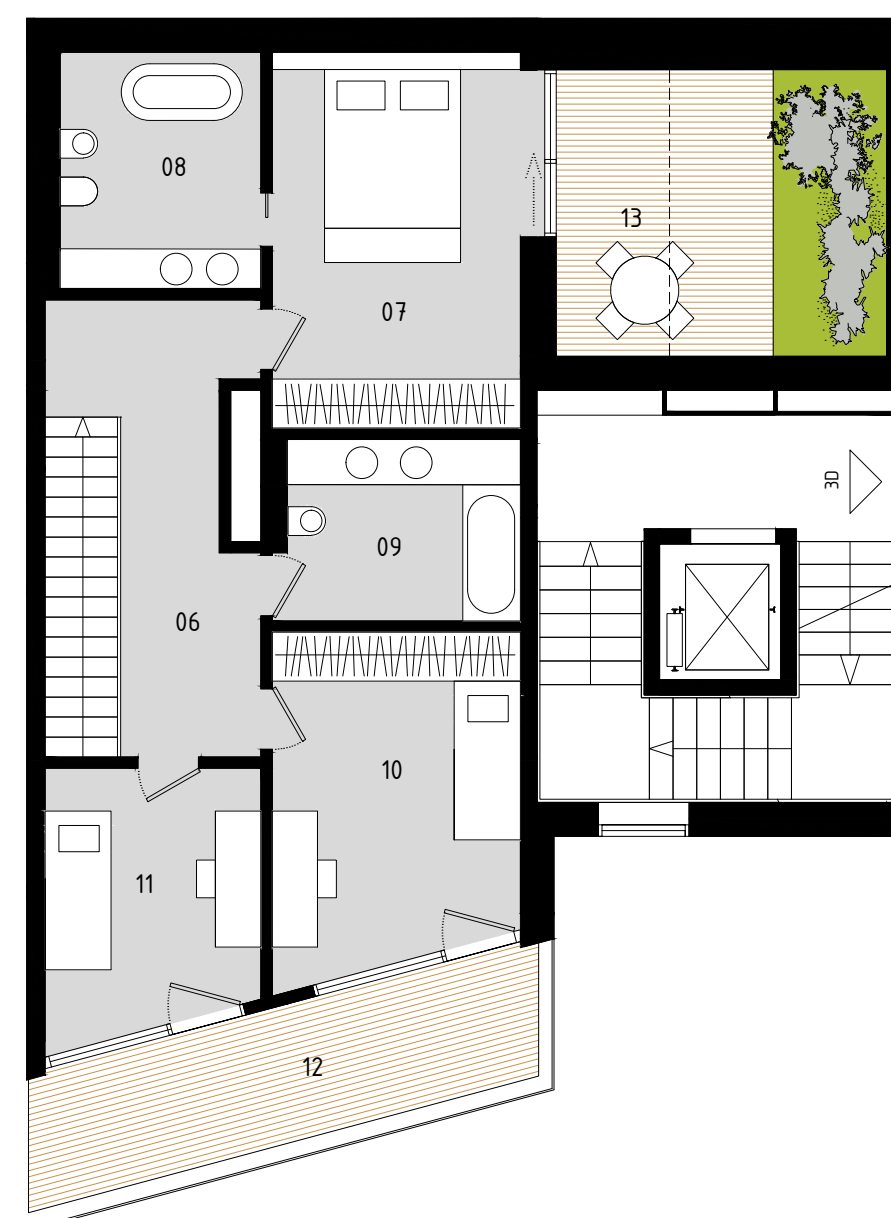

POEZIE BYTU 4CD  
THE POETRY OF THE FLAT 4CD

4+kk  
135 m<sup>2</sup>

50 m<sup>2</sup>  
Terasy  
Terrace

3  
ložnice  
bedrooms

2  
koupelny  
bathrooms

ERBENOVA REZIDENCE

## 4CD 1pp

06	<b>Chodba</b> Corridor	16.0 m <sup>2</sup>
07	<b>Ložnice</b> Master bedroom	16.3 m <sup>2</sup>
08	<b>Koupelna</b> Master bathroom	8.4 m <sup>2</sup>
09	<b>Koupelna</b> Bathroom	7.6 m <sup>2</sup>
10	<b>Ložnice</b> Bedroom	13.7 m <sup>2</sup>
11	<b>Ložnice</b> Bedroom	9.2 m <sup>2</sup>
12	<b>Terasa</b> Terrace	13.9 m <sup>2</sup>
13	<b>Terasa</b> Terrace	10.9 m <sup>2</sup>
13	<b>Předzahrádka</b> Garden	5.7 m <sup>2</sup>

## 4CD 2pp

01	<b>Vstupní hala</b> Entry	4.5 m <sup>2</sup>
02	<b>WC</b> Toilet	1.9 m <sup>2</sup>
03	<b>Obývací pokoj s kuchyní</b> Living room with kitchen	44.4 m <sup>2</sup>
04	<b>Komora</b> Utility room	4.7 m <sup>2</sup>
05	<b>Terasa</b> Terrace	24.9 m <sup>2</sup>

**Jižní pohled**  
South view

**Rezidence Erbenova a.s., Na Valentince 3336/4, 150 00 Praha 5**

Rezidence Erbenova a.s. si vyhrazuje právo na změny. Veškeré materiály a informace jsou pouze orientační. Plochy jednotek jsou včetně ploch příček, šachet a sloupů dle vládního nařízení 366/2013 Sb. Rezidence Erbenova a.s. reserves the right to make changes. All materials and information are for rough reference only. The stated areas of units include the areas of partition walls, shafts and columns in accordance according to the Governmental Regulation No. 366/2013 Coll.