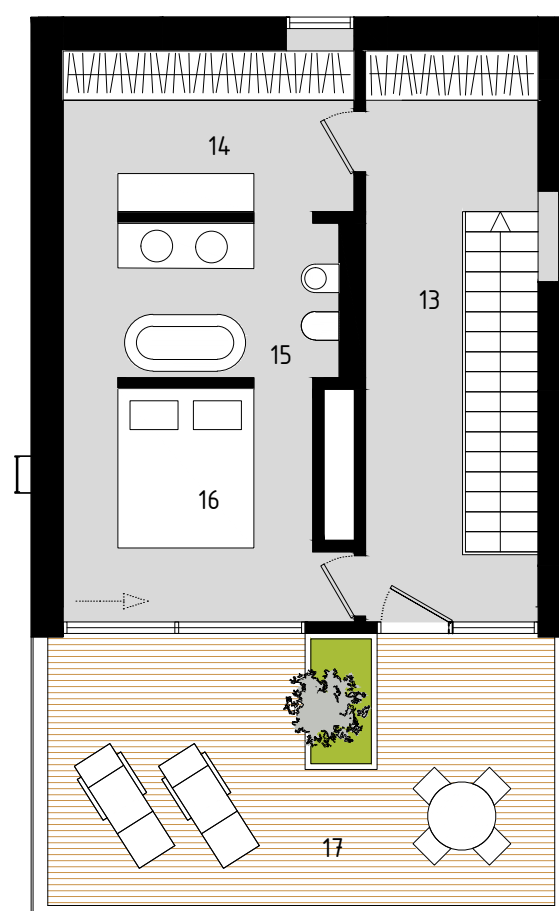

POEZIE BYTU 3EFG
THE POETRY OF THE FLAT 3EFG

5+kk
197 m²

45 m²
Terasy
Terrace

4
ložnice
bedrooms

3
koupelny
bathrooms

ERBENOVA REZIDENCE

3EFG 3np

13	Chodba Corridor	16.0 m ²
14	Šatna Dressing room	8.3 m ²
15	Koupelna Master bathroom	7.7 m ²
16	Ložnice Master bedroom	10.1 m ²
17	Terasa Terrace	26.5 m ²

3EFG 2np

08	Chodba Corridor	25.3 m ²
09	Ložnice Bedroom	17.3 m ²
10	Koupelna Bathroom	10.1 m ²
11	Ložnice Bedroom	12.6 m ²
12	Terasa Terrace	18.6 m ²

3EFG 1np

01	Vstupní hala Entry	7.2 m ²
02	Ložnice Bedroom	12.7 m ²
03	Šatna Dressing room	4.4 m ²
04	Koupelna Bathroom	3.4 m ²
05	Obývací pokoj s kuchyní Living room with kitchen	45.0 m ²
06	Komora Utility room	2.0 m ²
07	WC Toilet	1.8 m ²

Jižní pohled South view

Rezidence Erbenova a.s., Na Valentince 3336/4, 150 00 Praha 5

Rezidence Erbenova a.s. si vyhrazuje právo na změny. Veškeré materiály a informace jsou pouze orientační. Plochy jednotek jsou včetně ploch příček, šachet a sloupů dle vládního nařízení 366/2013 Sb. Rezidence Erbenova a.s. reserves the right to make changes. All materials and information are for rough reference only. The stated areas of units include the areas of partition walls, shafts and columns in accordance according to the Governmental Regulation No. 366/2013 Coll.