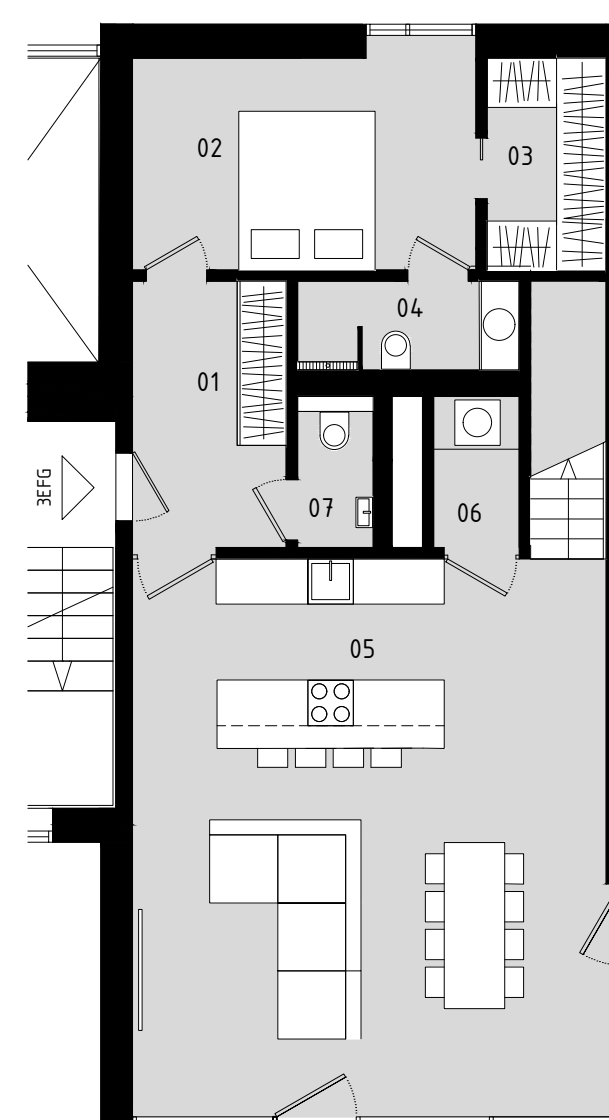

POEZIE BYTU 3EFG
THE POETRY OF THE FLAT 3EFG

5+kk
197 m²

45 m²
Terasy
Terrace

4
ložnice
bedrooms

3
koupelny
bathrooms

ERBENOVA REZIDENCE

3EFG 3np

13	Chodba Corridor	16.0 m ²
14	Šatna Dressing room	8.3 m ²
15	Koupelna Master bathroom	7.7 m ²
16	Ložnice Master bedroom	10.1 m ²
17	Terasa Terrace	26.5 m ²

3EFG 2np

08	Chodba Corridor	25.3 m ²
09	Ložnice Bedroom	17.3 m ²
10	Koupelna Bathroom	10.1 m ²
11	Ložnice Bedroom	12.6 m ²
12	Terasa Terrace	18.6 m ²

3EFG 1np

01	Vstupní hala Entry	7.2 m ²
02	Ložnice Bedroom	12.7 m ²
03	Šatna Dressing room	4.4 m ²
04	Koupelna Bathroom	3.4 m ²
05	Obývací pokoj s kuchyní Living room with kitchen	45.0 m ²
06	Komora Utility room	2.0 m ²
07	WC Toilet	1.8 m ²

Jižní pohled South view

Rezidence Erbenova a.s., Na Valentince 3336/4, 150 00 Praha 5

Rezidence Erbenova a.s. si vyhrazuje právo na změny. Veškeré materiály a informace jsou pouze orientační. Plochy jednotek jsou včetně ploch příček, šachet a sloupů dle vládního nařízení 366/2013 Sb. Rezidence Erbenova a.s. reserves the right to make changes. All materials and information are for rough reference only. The stated areas of units include the areas of partition walls, shafts and columns in accordance according to the Governmental Regulation No. 366/2013 Coll.