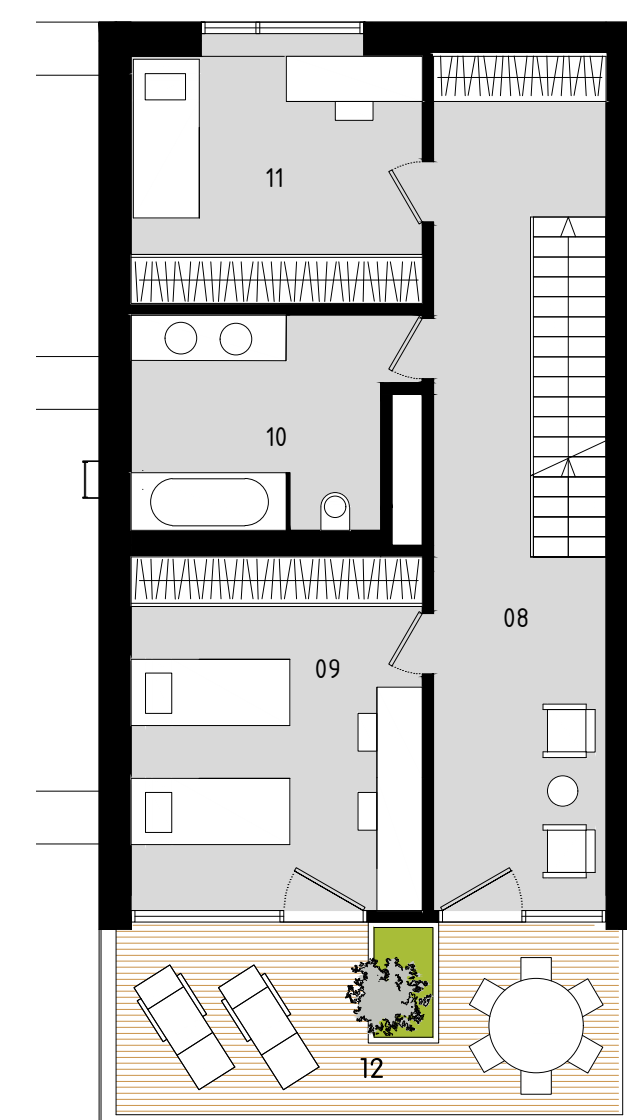

POEZIE BYTU 3EFG
THE POETRY OF THE FLAT 3EFG

5+kk
197 m²

45 m²
Terasy
Terrace

4
ložnice
bedrooms

3
koupelny
bathrooms

ERBENOVA REZIDENCE

3EFG 3np

13	Chodba Corridor	16.0 m ²
14	Šatna Dressing room	8.3 m ²
15	Koupelna Master bathroom	7.7 m ²
16	Ložnice Master bedroom	10.1 m ²
17	Terasa Terrace	26.5 m ²

3EFG 2np

08	Chodba Corridor	25.3 m ²
09	Ložnice Bedroom	17.3 m ²
10	Koupelna Bathroom	10.1 m ²
11	Ložnice Bedroom	12.6 m ²
12	Terasa Terrace	18.6 m ²

3EFG 1np

01	Vstupní hala Entry	7.2 m ²
02	Ložnice Bedroom	12.7 m ²
03	Šatna Dressing room	4.4 m ²
04	Koupelna Bathroom	3.4 m ²
05	Obývací pokoj s kuchyní Living room with kitchen	45.0 m ²
06	Komora Utility room	2.0 m ²
07	WC Toilet	1.8 m ²

Jižní pohled South view

Rezidence Erbenova a.s., Na Valentince 3336/4, 150 00 Praha 5

Rezidence Erbenova a.s. si vyhrazuje právo na změny. Veškeré materiály a informace jsou pouze orientační. Plochy jednotek jsou včetně ploch příček, šachet a sloupů dle vládního nařízení 366/2013 Sb. Rezidence Erbenova a.s. reserves the right to make changes. All materials and information are for rough reference only. The stated areas of units include the areas of partition walls, shafts and columns in accordance according to the Governmental Regulation No. 366/2013 Coll.