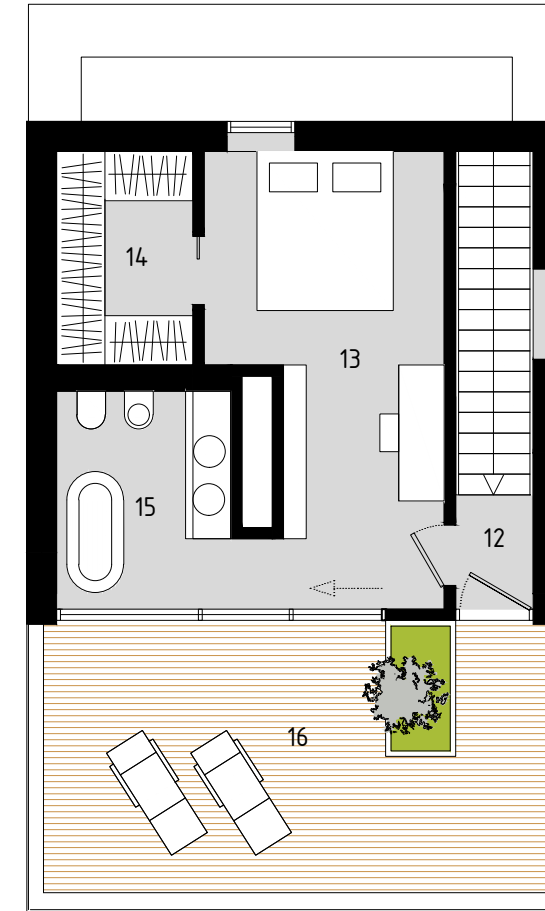

POEZIE BYTU 2EFG
THE POETRY OF THE FLAT 2EFG

5+kk
188 m²

45 m²
Terasy
Terrace

4
ložnice
bedrooms

3
koupelny
bathrooms

ERBENOVA REZIDENCE

2EFG 3np

12	Chodba Corridor	6.0 m ²
13	Ložnice Master bedroom	15.7 m ²
14	Šatna Dressing room	5.1 m ²
15	Koupelna Master bathroom	6.9 m ²
16	Terasa Terrace	26.3 m ²

2EFG 2np

08	Obývací pokoj s kuchyní Living room with kitchen	63.0 m ²
09	Komora Utility room	2.2 m ²
10	WC Toilet	2.1 m ²
11	Terasa Terrace	18.8 m ²

2EFG 1np

01	Vstupní hala Entry	16.0 m ²
02	Šatna Dressing room	8.4 m ²
03	Ložnice Bedroom	12.3 m ²
04	Ložnice Bedroom	16.8 m ²
05	Koupelna Bathroom	5.3 m ²
06	Ložnice Bedroom	13.7 m ²
07	Koupelna Bathroom	4.6 m ²

Jižní pohled South view

Residence Erbenova a.s., Na Valentince 3336/4, 150 00 Praha 5

Residence Erbenova a.s. si vyhrazuje právo na změny. Veškeré materiály a informace jsou pouze orientační. Plochy jednotek jsou včetně ploch příček, šachet a sloupů dle vládního nařízení 366/2013 Sb. Residence Erbenova a.s. reserves the right to make changes. All materials and information are for rough reference only. The stated areas of units include the areas of partition walls, shafts and columns in accordance according to the Governmental Regulation No. 366/2013 Coll.