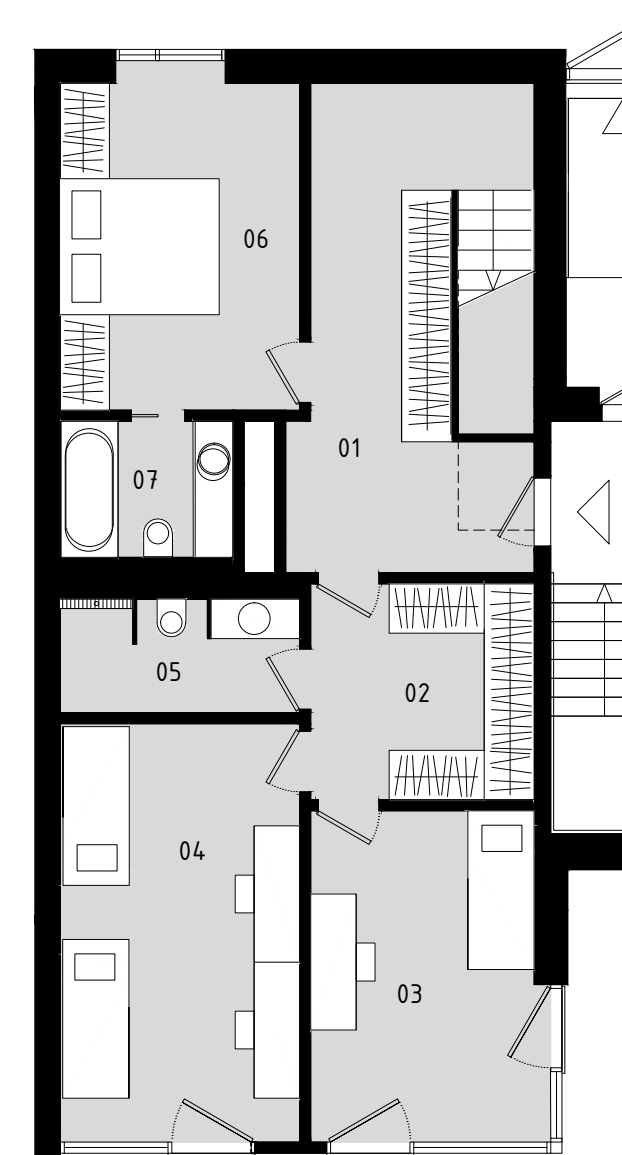

POEZIE BYTU 2EFG
THE POETRY OF THE FLAT 2EFG

5+kk
188 m²

45 m²
Terasy
Terrace

4
ložnice
bedrooms

3
koupelny
bathrooms

ERBENOVA REZIDENCE

2EFG 3np

12	Chodba Corridor	6.0 m ²
13	Ložnice Master bedroom	15.7 m ²
14	Šatna Dressing room	5.1 m ²
15	Koupelna Master bathroom	6.9 m ²
16	Terasa Terrace	26.3 m ²

2EFG 2np

08	Obývací pokoj s kuchyní Living room with kitchen	63.0 m ²
09	Komora Utility room	2.2 m ²
10	WC Toilet	2.1 m ²
11	Terasa Terrace	18.8 m ²

2EFG 1np

01	Vstupní hala Entry	16.0 m ²
02	Šatna Dressing room	8.4 m ²
03	Ložnice Bedroom	12.3 m ²
04	Ložnice Bedroom	16.8 m ²
05	Koupelna Bathroom	5.3 m ²
06	Ložnice Bedroom	13.7 m ²
07	Koupelna Bathroom	4.6 m ²

Jižní pohled South view

Residence Erbenova a.s., Na Valentince 3336/4, 150 00 Praha 5

Residence Erbenova a.s. si vyhrazuje právo na změny. Veškeré materiály a informace jsou pouze orientační. Plochy jednotek jsou včetně ploch příček, šachet a sloupů dle vládního nařízení 366/2013 Sb. Residence Erbenova a.s. reserves the right to make changes. All materials and information are for rough reference only. The stated areas of units include the areas of partition walls, shafts and columns in accordance according to the Governmental Regulation No. 366/2013 Coll.