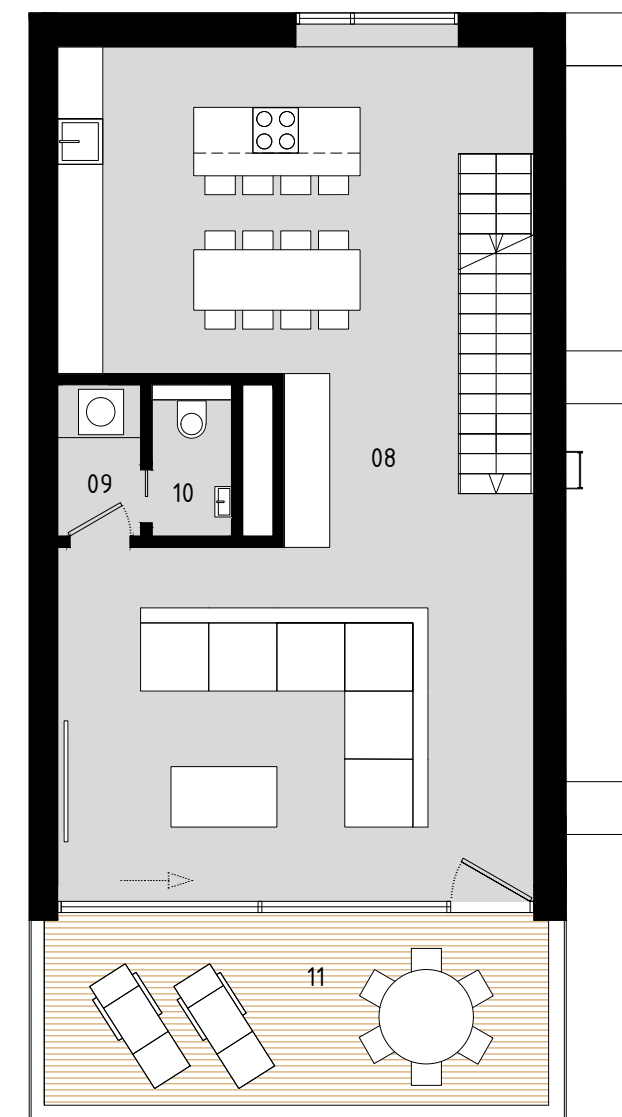

POEZIE BYTU 2EFG
THE POETRY OF THE FLAT 2EFG

5+kk
188 m²

45 m²
Terasy
Terrace

4
ložnice
bedrooms

3
koupelny
bathrooms

ERBENOVA REZIDENCE

2EFG 3np

12	Chodba Corridor	6.0 m ²
13	Ložnice Master bedroom	15.7 m ²
14	Šatna Dressing room	5.1 m ²
15	Koupelna Master bathroom	6.9 m ²
16	Terasa Terrace	26.3 m ²

2EFG 2np

08	Obývací pokoj s kuchyní Living room with kitchen	63.0 m ²
09	Komora Utility room	2.2 m ²
10	WC Toilet	2.1 m ²
11	Terasa Terrace	18.8 m ²

2EFG 1np

01	Vstupní hala Entry	16.0 m ²
02	Šatna Dressing room	8.4 m ²
03	Ložnice Bedroom	12.3 m ²
04	Ložnice Bedroom	16.8 m ²
05	Koupelna Bathroom	5.3 m ²
06	Ložnice Bedroom	13.7 m ²
07	Koupelna Bathroom	4.6 m ²

Jižní pohled South view

Residence Erbenova a.s., Na Valentince 3336/4, 150 00 Praha 5

Residence Erbenova a.s. si vyhrazuje právo na změny. Veškeré materiály a informace jsou pouze orientační. Plochy jednotek jsou včetně ploch příček, šachet a sloupů dle vládního nařízení 366/2013 Sb. Residence Erbenova a.s. reserves the right to make changes. All materials and information are for rough reference only. The stated areas of units include the areas of partition walls, shafts and columns in accordance according to the Governmental Regulation No. 366/2013 Coll.