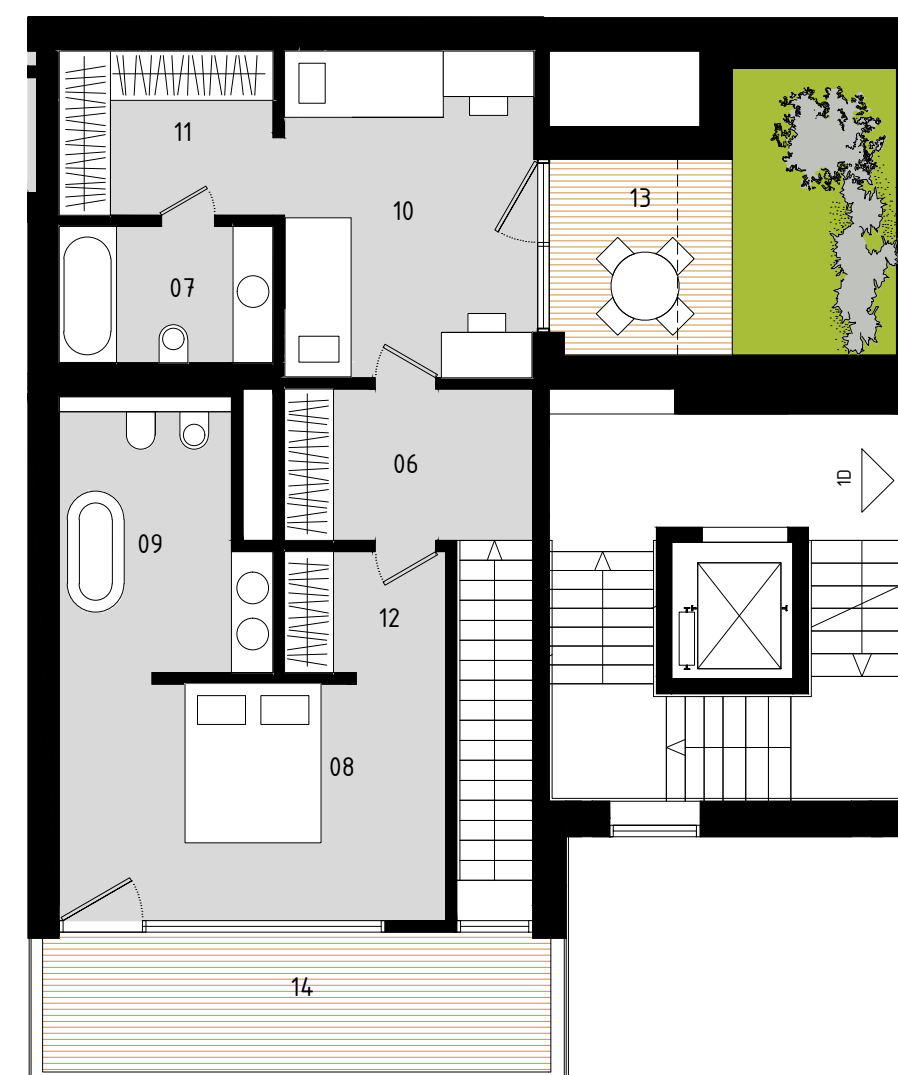

POEZIE BYTU 2CD
THE POETRY OF THE FLAT 2CD

3+kk
124 m²

34 m²
Terasy
Terrace

2
ložnice
bedrooms

2
koupelny
bathrooms

ERBENOVA REZIDENCE

2CD 1pp

06	Chodba Corridor	6.6 m ²
07	Koupelna Bathroom	5.7 m ²
08	Ložnice Master bedroom	15.2 m ²
09	Koupelna Master bathroom	9.5 m ²
10	Ložnice Bedroom	14.2 m ²
11	Šatna Dressing room	6.1 m ²
12	Šatna Dressing room	3.5 m ²
13	Terasa Terrace	5.8 m ²
13	Předzahrádka Garden	8.2 m ²
14	Terasa Terrace	13.9 m ²

2CD 2pp

01	Vstupní hala Entry	6.6 m ²
02	Obývací pokoj s kuchyní Master bedroom	37.5 m ²
03	Komora Utility room	2.2 m ²
04	WC Toilet	2.1 m ²
05	Terasa Terrace	13.9 m ²

Jižní pohled South view

Rezidence Erbenova a.s., Na Valentince 3336/4, 150 00 Praha 5