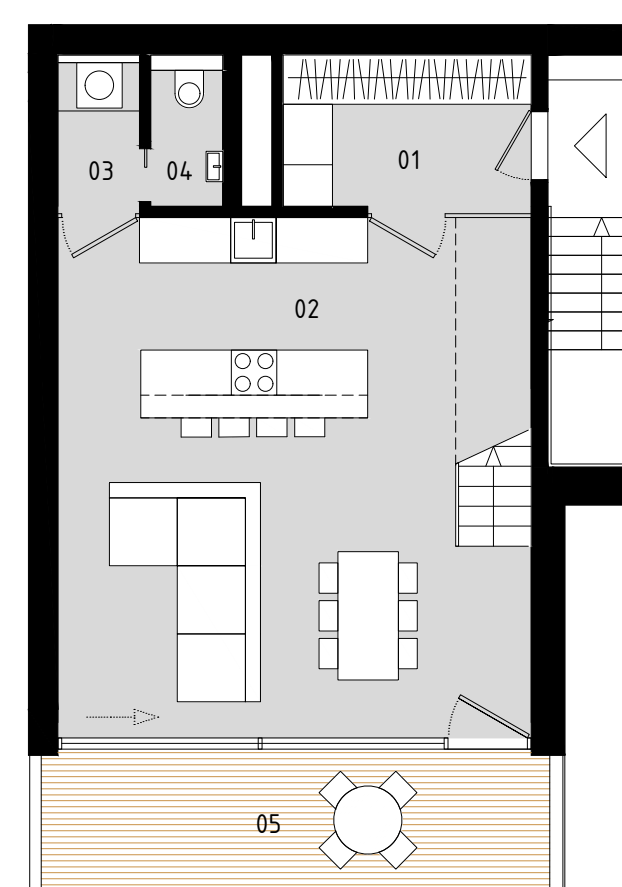

POEZIE BYTU 2CD
THE POETRY OF THE FLAT 2CD

3+kk
124 m²

34 m²
Terasy
Terrace

2
ložnice
bedrooms

2
koupelny
bathrooms

ERBENOVA REZIDENCE

2CD 1pp

06	Chodba Corridor	6.6 m ²
07	Koupelna Bathroom	5.7 m ²
08	Ložnice Master bedroom	15.2 m ²
09	Koupelna Master bathroom	9.5 m ²
10	Ložnice Bedroom	14.2 m ²
11	Šatna Dressing room	6.1 m ²
12	Šatna Dressing room	3.5 m ²
13	Terasa Terrace	5.8 m ²
13	Předzahrádka Garden	8.2 m ²
14	Terasa Terrace	13.9 m ²

2CD 2pp

01	Vstupní hala Entry	6.6 m ²
02	Obývací pokoj s kuchyní Master bedroom	37.5 m ²
03	Komora Utility room	2.2 m ²
04	WC Toilet	2.1 m ²
05	Terasa Terrace	13.9 m ²

Jižní pohled South view

Rezidence Erbenova a.s., Na Valentince 3336/4, 150 00 Praha 5