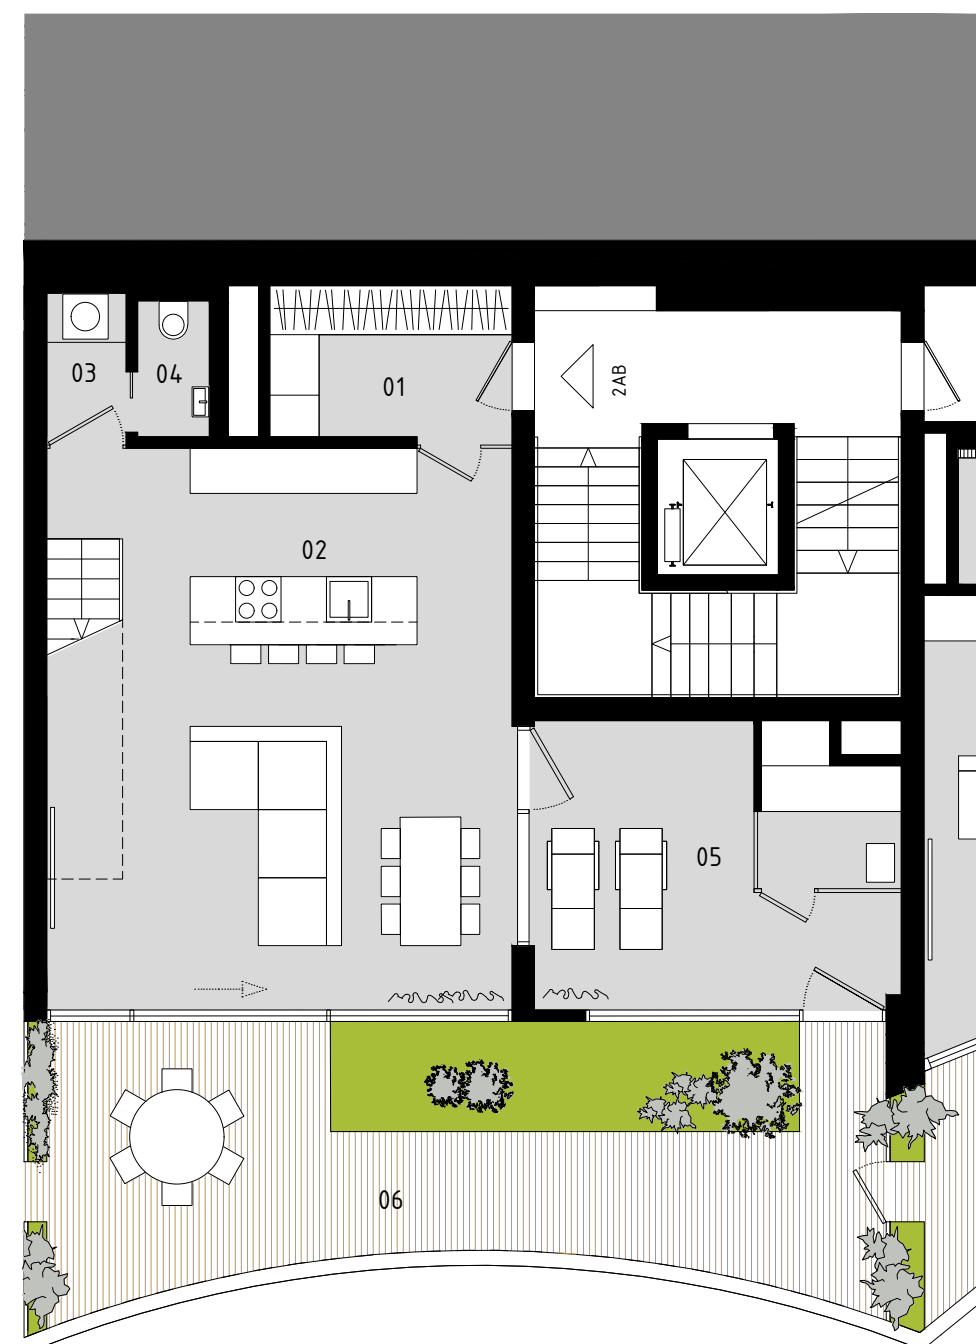

POEZIE BYTU 2AB  
THE POETRY OF THE FLAT 2AB

3+kk+w  
143 m<sup>2</sup>

9 m<sup>2</sup> 43 m<sup>2</sup>  
Předzahrádka Terasy  
Front garden Terrace

2 2  
ložnice koupelny  
bedrooms bathrooms

ERBENOVA REZIDENCE

## 2AB 3pp

07	Chodba Corridor	19.1 m <sup>2</sup>
08	Koupelna Bathroom	4.5 m <sup>2</sup>
09	Koupelna Master bathroom	6.6 m <sup>2</sup>
10	Ložnice Master bedroom	21.1 m <sup>2</sup>
11	Ložnice Bedroom	11.5 m <sup>2</sup>
12	Terasa Terrace	15.0 m <sup>2</sup>

## 2AB 4pp

01	Vstupní hala Entry	6.5 m <sup>2</sup>
02	Obývací pokoj s kuchyní Master bedroom	40.5 m <sup>2</sup>
03	Komora Utility room	2.1 m <sup>2</sup>
04	WC Toilet	2.1 m <sup>2</sup>
05	Wellness Wellness	17.7 m <sup>2</sup>
06	Terasa Terrace	28.2 m <sup>2</sup>
06	Předzahrádka Garden	8.7 m <sup>2</sup>

Jižní pohled  
South view

**Rezidence Erbenova a.s., Na Valentince 3336/4, 150 00 Praha 5**

Rezidence Erbenova a.s. si vyhrazuje právo na změny. Veškeré materiály a informace jsou pouze orientační. Plochy jednotek jsou včetně ploch příček, šachet a sloupů dle vládního nařízení 366/2013 Sb. Rezidence Erbenova a.s. reserves the right to make changes. All materials and information are for rough reference only. The stated areas of units include the areas of partition walls, shafts and columns in accordance according to the Governmental Regulation No. 366/2013 Coll.