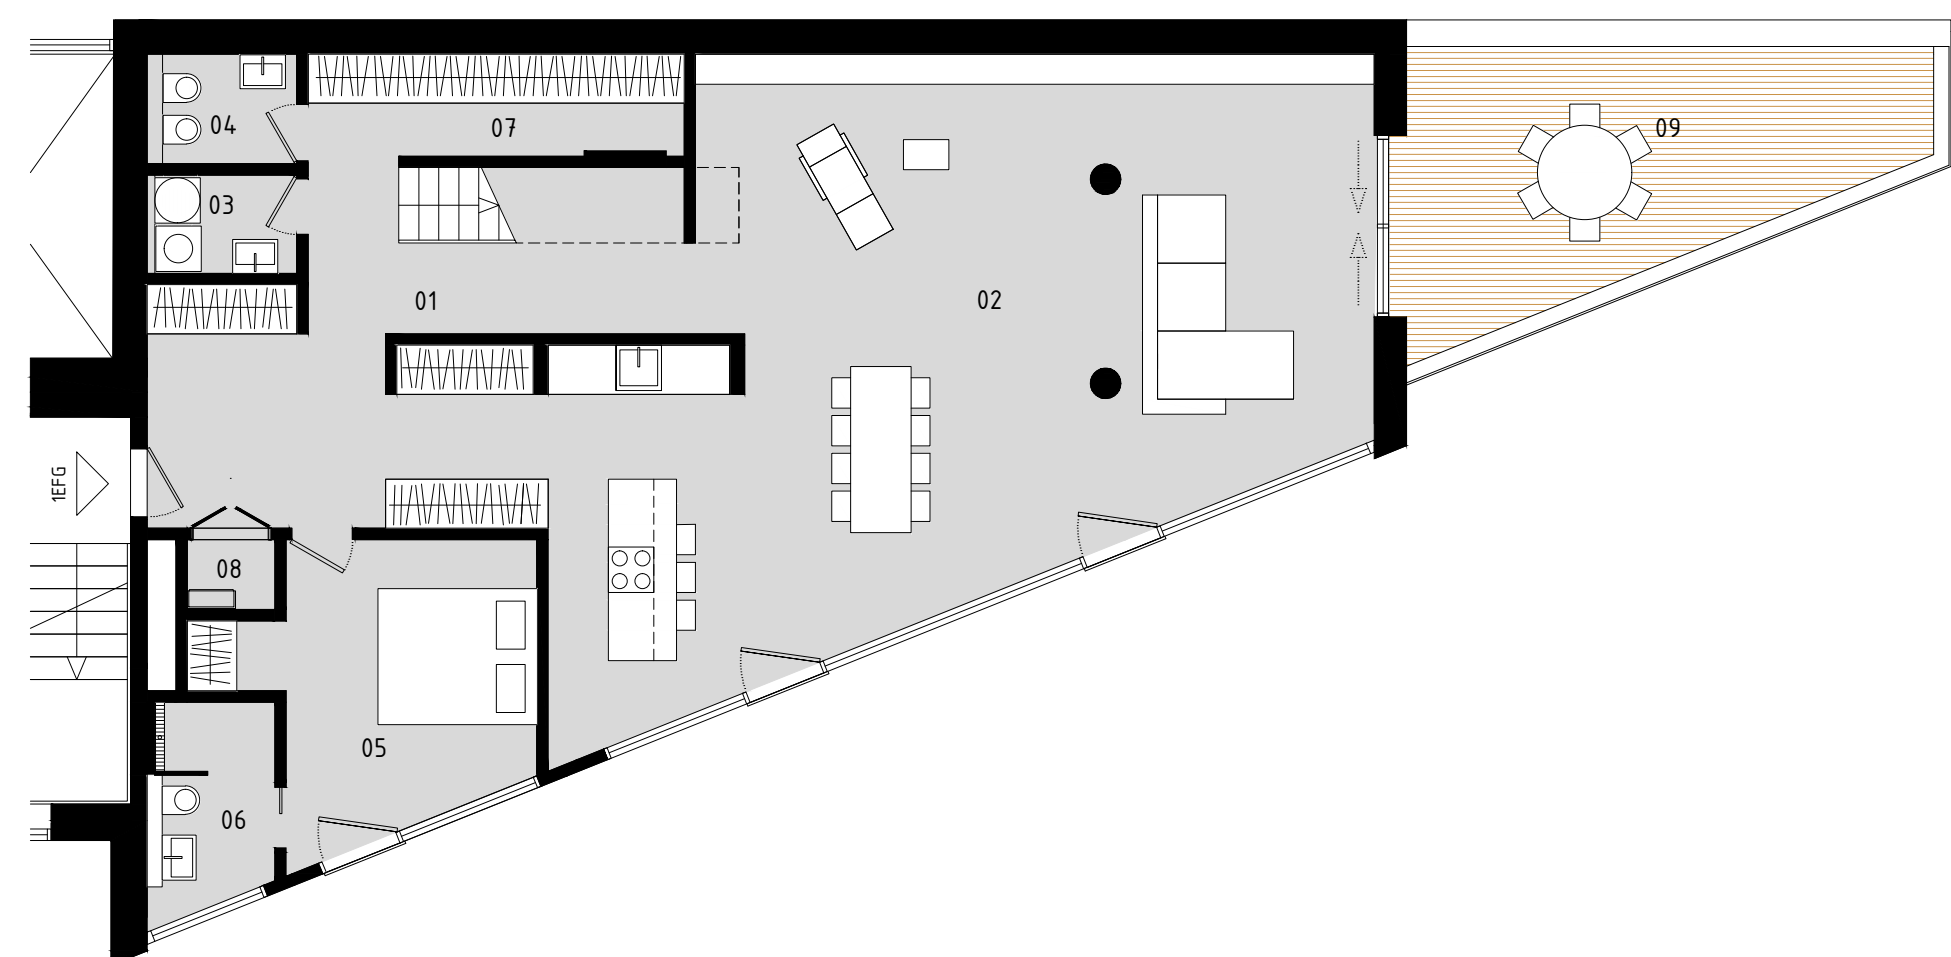

POEZIE BYTU 1EFG
THE POETRY OF THE FLAT 1EFG

6+kk
247 m²

103 m²
Terasy
Terrace

4
ložnice
bedrooms

3
koupelny
bathrooms

ERBENOVA REZIDENCE

1EFG 3np

16	Chodba Corridor	5.2 m ²
17	Ložnice Master bedroom	22.4 m ²
18	Šatna Dressing room	6.9 m ²
19	Koupelna Master bathroom	7.7 m ²
20	Terasa Terrace	28.4 m ²

1EFG 2np

10	Chodba Corridor	15.2 m ²
11	Ložnice Bedroom	12.5 m ²
12	Ložnice Bedroom	16.8 m ²
13	Ložnice Bedroom	11.5 m ²
14	Koupelna Bathroom	9.7 m ²
15	Terasa Terrace	54.1 m ²

1EFG 1np

01	Vstupní hala Entry	20.5 m ²
02	Obývací pokoj s kuchyní Living room with kitchen	74.3 m ²
03	Komora Utility room	2.6 m ²
04	WC Toilet	2.9 m ²
05	Ložnice Bedroom	13.1 m ²
06	Koupelna Bathroom	4.2 m ²
07	Šatna Dressing room	5.0 m ²
08	Technická místnost Utility room	1.1 m ²
09	Terasa Terrace	20.9 m ²

Jižní pohled South view

Rezidence Erbenova a.s., Na Valentince 3336/4, 150 00 Praha 5

Rezidence Erbenova a.s. si vyhrazuje právo na změny. Veškeré materiály a informace jsou pouze orientační. Plochy jednotek jsou včetně ploch příček, šachet a sloupů dle vládního nařízení 366/2013 Sb. Rezidence Erbenova a.s. reserves the right to make changes. All materials and information are for rough reference only. The stated areas of units include the areas of partition walls, shafts and columns in accordance according to the Governmental Regulation No. 366/2013 Coll.