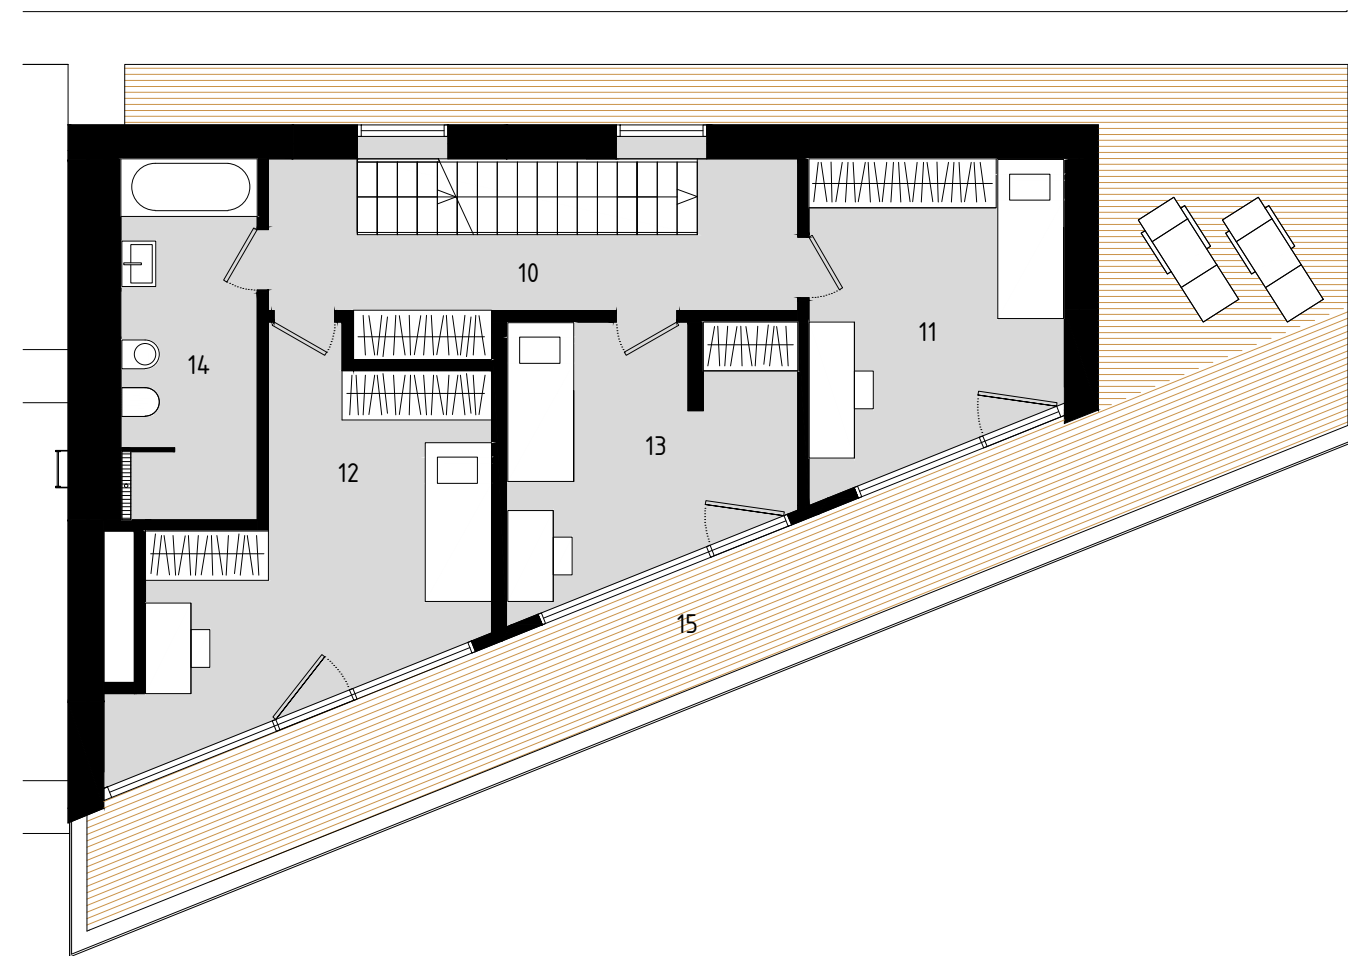

POEZIE BYTU 1EFG
THE POETRY OF THE FLAT 1EFG

6+kk
247 m²

103 m²
Terasy
Terrace

4
ložnice
bedrooms

3
koupelny
bathrooms

ERBENOVA REZIDENCE

1EFG 3np

16	Chodba Corridor	5.2 m ²
17	Ložnice Master bedroom	22.4 m ²
18	Šatna Dressing room	6.9 m ²
19	Koupelna Master bathroom	7.7 m ²
20	Terasa Terrace	28.4 m ²

1EFG 2np

10	Chodba Corridor	15.2 m ²
11	Ložnice Bedroom	12.5 m ²
12	Ložnice Bedroom	16.8 m ²
13	Ložnice Bedroom	11.5 m ²
14	Koupelna Bathroom	9.7 m ²
15	Terasa Terrace	54.1 m ²

1EFG 1np

01	Vstupní hala Entry	20.5 m ²
02	Obývací pokoj s kuchyní Living room with kitchen	74.3 m ²
03	Komora Utility room	2.6 m ²
04	WC Toilet	2.9 m ²
05	Ložnice Bedroom	13.1 m ²
06	Koupelna Bathroom	4.2 m ²
07	Šatna Dressing room	5.0 m ²
08	Technická místnost Utility room	1.1 m ²
09	Terasa Terrace	20.9 m ²

Jižní pohled South view

Rezidence Erbenova a.s., Na Valentince 3336/4, 150 00 Praha 5

Rezidence Erbenova a.s. si vyhrazuje právo na změny. Veškeré materiály a informace jsou pouze orientační. Plochy jednotek jsou včetně ploch příček, šachet a sloupů dle vládního nařízení 366/2013 Sb. Rezidence Erbenova a.s. reserves the right to make changes. All materials and information are for rough reference only. The stated areas of units include the areas of partition walls, shafts and columns in accordance according to the Governmental Regulation No. 366/2013 Coll.