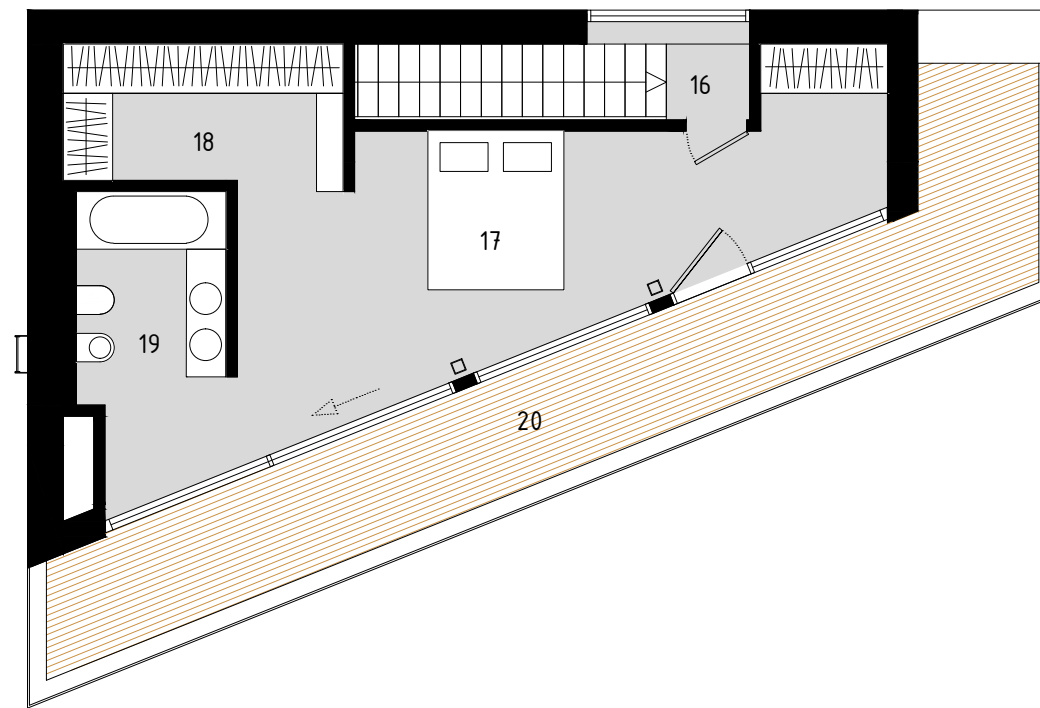

POEZIE BYTU 1EFG
THE POETRY OF THE FLAT 1EFG

6+kk
247 m²

103 m²
Terasy
Terrace

4
ložnice
bedrooms

3
koupelny
bathrooms

ERBENOVA REZIDENCE

1EFG 3np

16	Chodba Corridor	5.2 m ²
17	Ložnice Master bedroom	22.4 m ²
18	Šatna Dressing room	6.9 m ²
19	Koupelna Master bathroom	7.7 m ²
20	Terasa Terrace	28.4 m ²

1EFG 2np

10	Chodba Corridor	15.2 m ²
11	Ložnice Bedroom	12.5 m ²
12	Ložnice Bedroom	16.8 m ²
13	Ložnice Bedroom	11.5 m ²
14	Koupelna Bathroom	9.7 m ²
15	Terasa Terrace	54.1 m ²

1EFG 1np

01	Vstupní hala Entry	20.5 m ²
02	Obývací pokoj s kuchyní Living room with kitchen	74.3 m ²
03	Komora Utility room	2.6 m ²
04	WC Toilet	2.9 m ²
05	Ložnice Bedroom	13.1 m ²
06	Koupelna Bathroom	4.2 m ²
07	Šatna Dressing room	5.0 m ²
08	Technická místnost Utility room	1.1 m ²
09	Terasa Terrace	20.9 m ²

Jižní pohled South view

Rezidence Erbenova a.s., Na Valentince 3336/4, 150 00 Praha 5

Rezidence Erbenova a.s. si vyhrazuje právo na změny. Veškeré materiály a informace jsou pouze orientační. Plochy jednotek jsou včetně ploch příček, šachet a sloupů dle vládního nařízení 366/2013 Sb. Rezidence Erbenova a.s. reserves the right to make changes. All materials and information are for rough reference only. The stated areas of units include the areas of partition walls, shafts and columns in accordance according to the Governmental Regulation No. 366/2013 Coll.